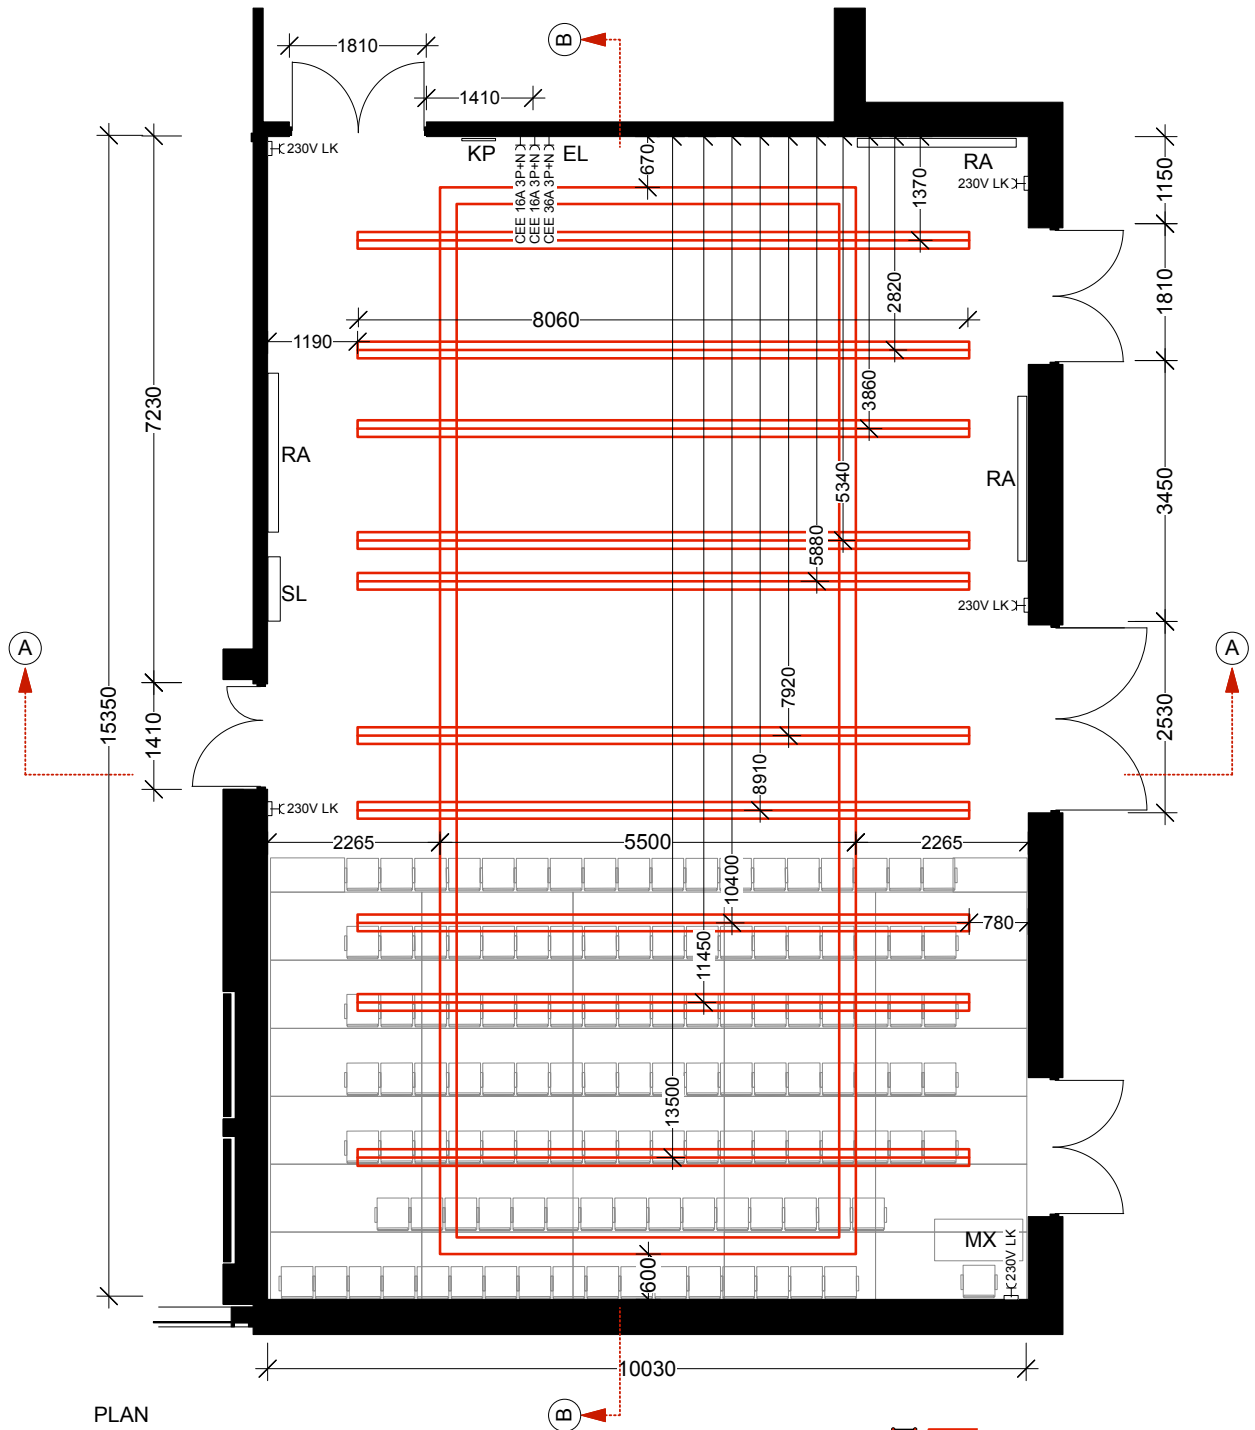

## Placering af lysbomme & teknik

-  Lysbro firantet 22 x22cm
-  Lysbro trekantet 22 x22cm
- EL El udtag
- KR Loftkran
- KP Kontrolpult
- MX Mixerbord
- SL Slangevinder
- RA Radiator

0 1 2 3 4 5m  
Mål : 1 - 100 i A 4 format

# AP-SAL RANDERS TEATER

Placering af lysbomme & teknik

Snit AA

# AP-SAL RANDERS TEATER

Placering af lysbomme & teknik

SNIT BB

Mål : 1 - 100 i A 4 format