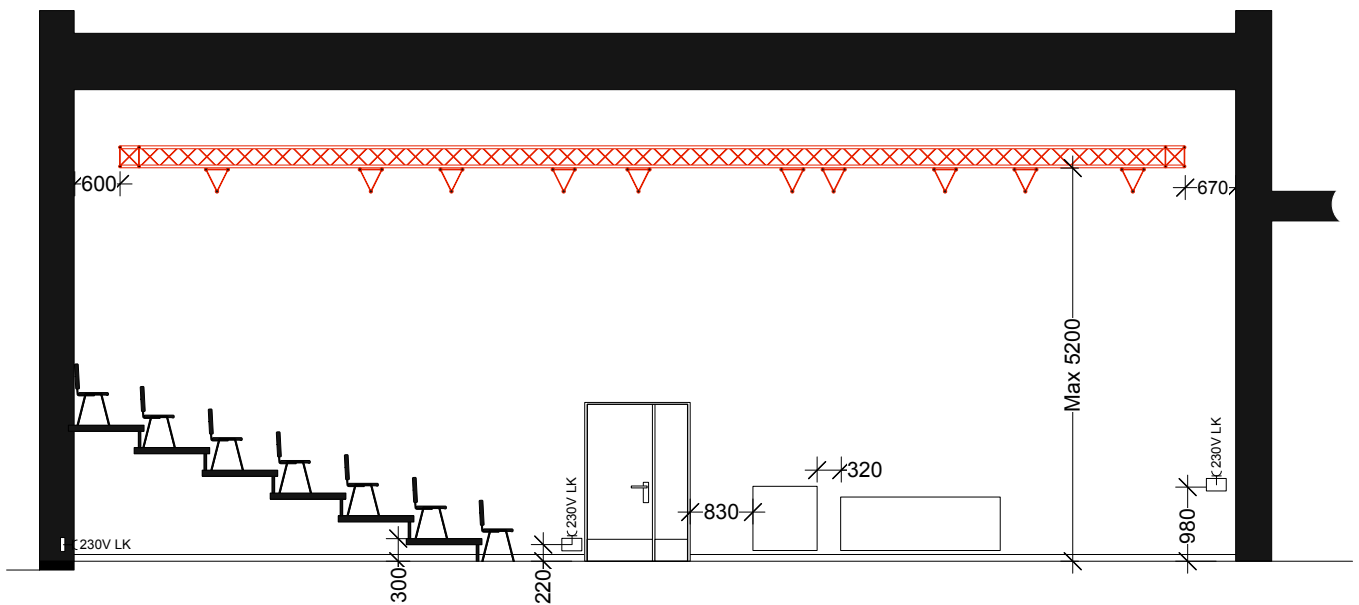

AP-SAL RANDERS TEATER

Placering af lysbomme & teknik

SNIT BB

Mål : 1 - 100 i A 4 format