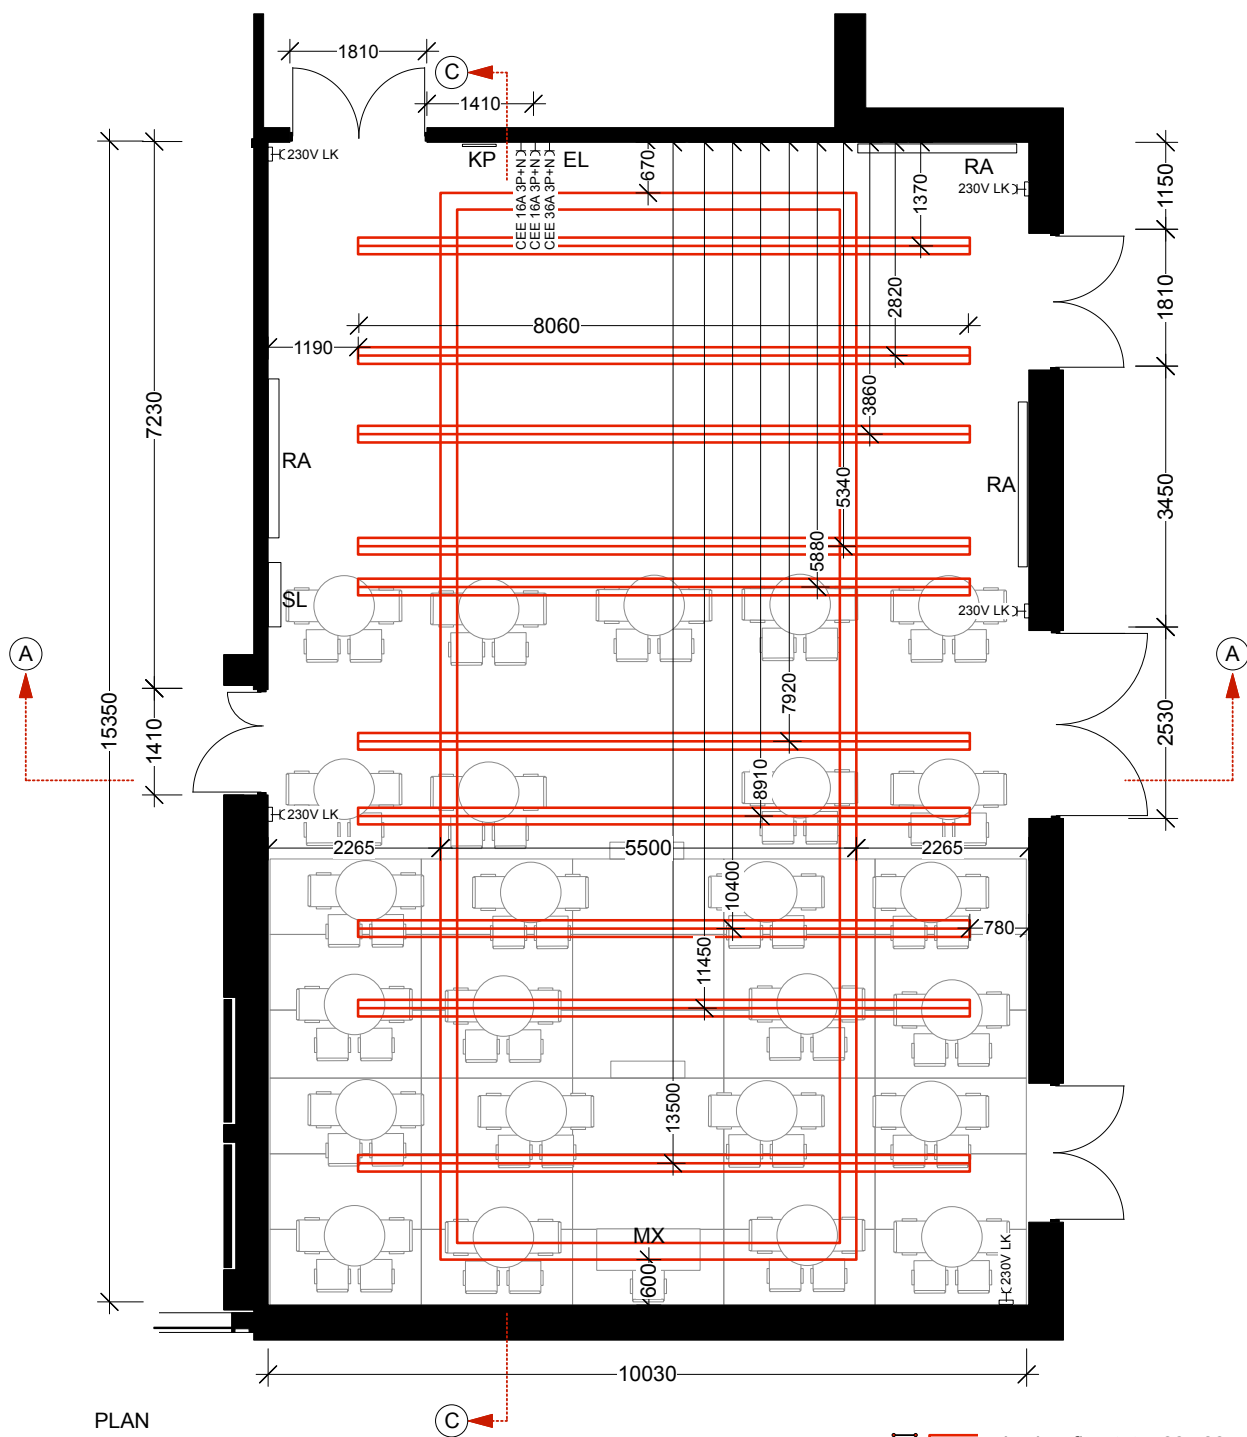

## Placering af lysbomme & teknik

-  Lysbro firantet 22 x22cm
-  Lysbro trekantet 22 x22cm
- EL El udtag
- KR Loftkran
- KP Kontrolpult
- MX Mixerbord
- SL Slangevinder
- RA Radiator

0 1 2 3 4 5m  
Mål : 1 - 100 i A 4 format

# AP-SAL RANDERS TEATER

Placering af lysbomme & teknik

Snit AA

# AP-SAL RANDERS TEATER

Placering af lysbomme & teknik

SNIT BB

Mål : 1 - 100 i A 4 format