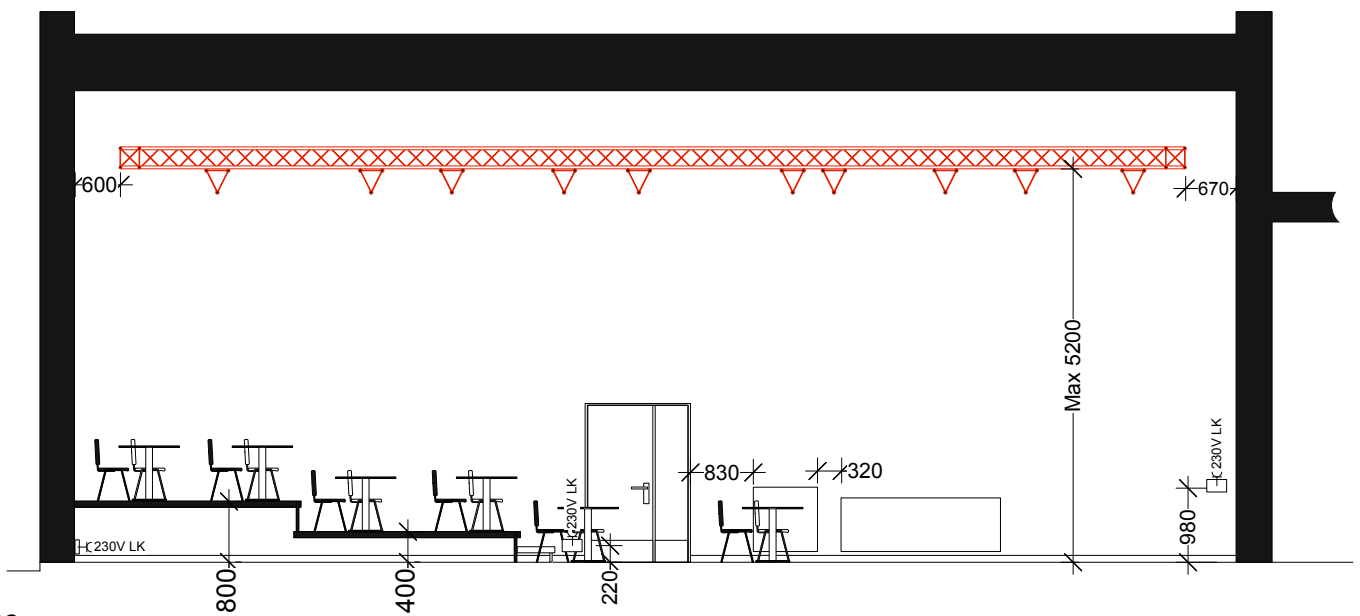

## Placering af lysbomme & teknik

-  Lysbro firantet 22 x22cm
-  Lysbro trekantet 22 x22cm
- EL El udtag
- KR Loftkran
- KP Kontrolpult
- MX Mixerbord
- SL Slangevinder
- RA Radiator

0 1 2 3 4 5m

Mål : 1 - 100 i A 4 format

# AP-SAL RANDERS TEATER

Placering af lysbomme & teknik

SNIT CC

Mål : 1 - 100 i A 4 format