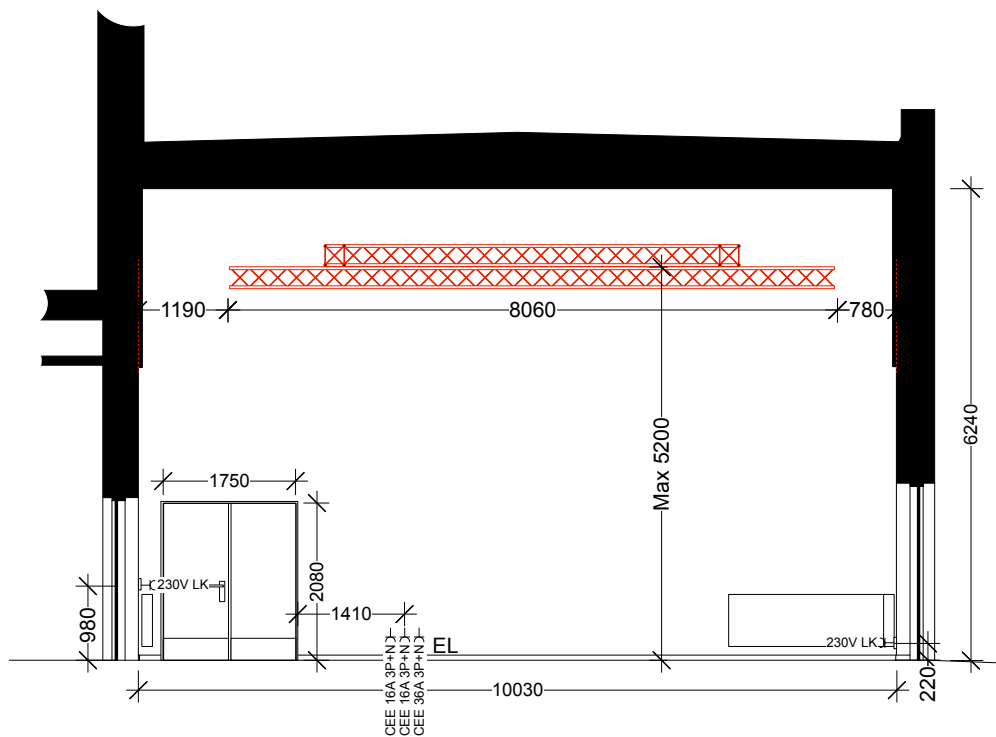

## Placering af lysbomme & teknik

-  Lysbro firantet 22 x22cm
-  Lysbro trekantet 22 x22cm
- EL El udtag
- KR Loftkran
- KP Kontrolpult
- MX Mixerbord
- SL Slangevinder
- RA Radiator

0 1 2 3 4 5m  
Mål : 1 - 100 i A 4 format

# AP-SAL RANDERS TEATER

Placering af lysbomme & teknik

Snit AA

# AP-SAL RANDERS TEATER

Placering af lysbomme & teknik

SNIT BB

Mål : 1 - 100 i A 4 format